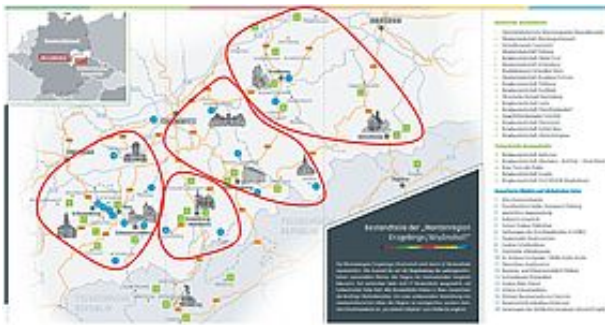

Konzept zur Etablierung von Welterbebesucherzentren

in den Bergstädten Annaberg-Buchholz,
Freiberg, Marienberg und Schneeberg

Annaberg-Buchholz, den 28.12.2020

Sepp Krüger
Oberbürgermeister
Freiberg

André Bensch
Oberbürgermeister
Marienberg

Hajo Seifert
Bürgermeister
Schneeberg